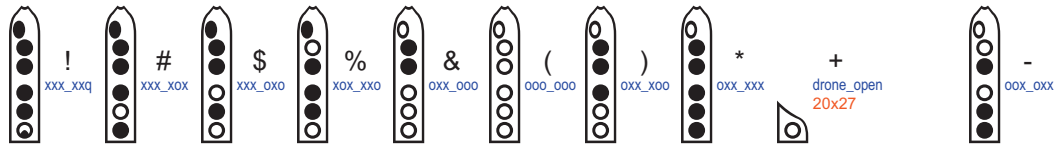

NAFTracks Six Hole Thumb - code "vT.."