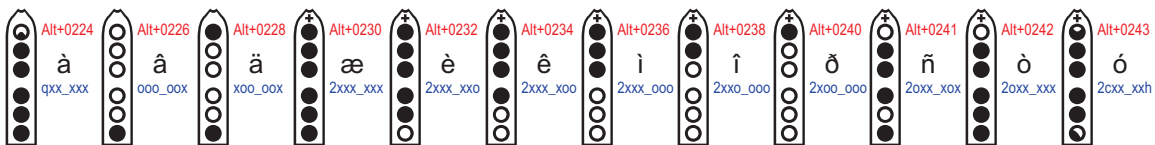

NAFTracks Six Hole COLOR - code "v6.._660000"