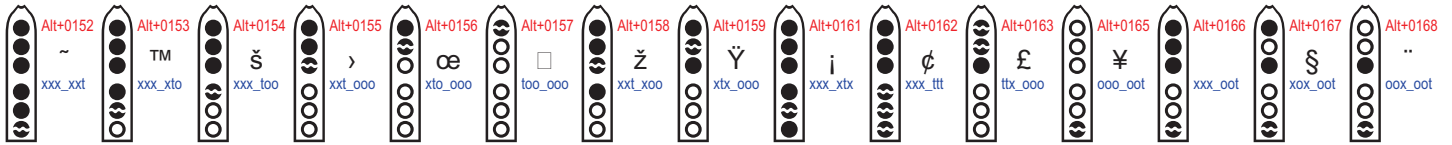

NAFTracks Six Hole COLOR - code "v6.._660000"