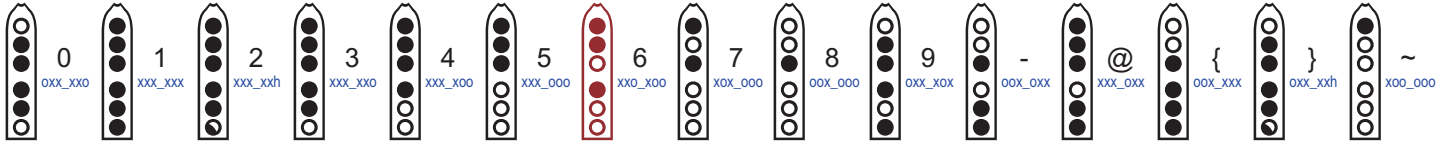

NAFTracks Six Hole COLOR - code "v6.._660000"