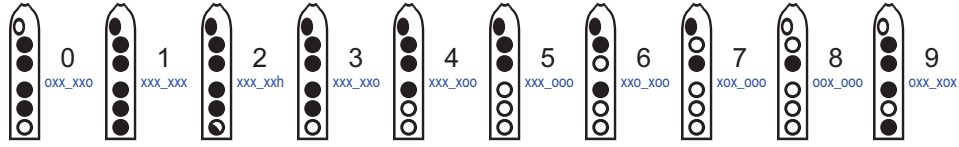

NAFTracks Six Hole Thumb - code "vT.."