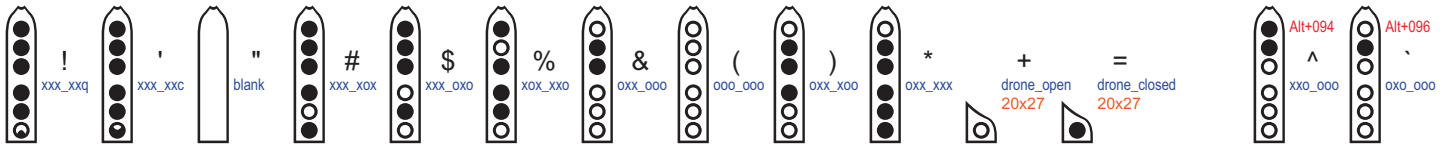

NAFTracks Six Hole COLOR - code "v6.._660000"