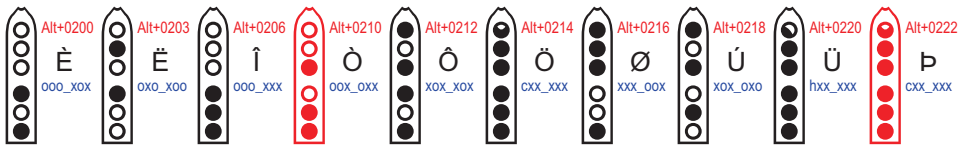

NAFTracks Six Hole COLOR - code "v6.._660000"