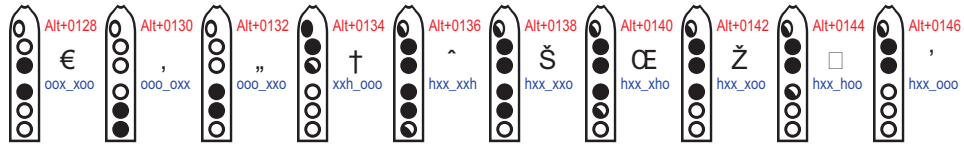

NAFTracks Six Hole Thumb - code "vT.."