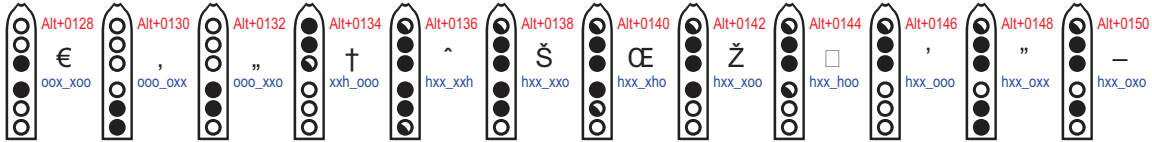

NAFTracks Six Hole COLOR - code "v6.._660000"